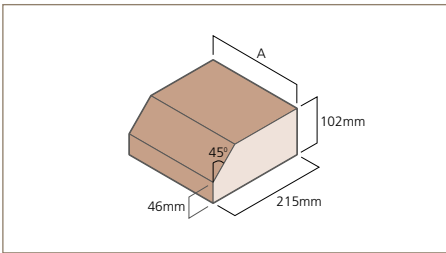

Any angle available

FA1 External 45° Angle

	A (mm)	B (mm)	C (mm)
FA1.1	215	215	215
FA1.2	215	102	215
FA1.3	327	327	215
FA1.4	327	102	215
FA1.5	327	159	215
FA1.6	440	440	215
FA1.7	440	215	215
FA1.8	327	327	140
FA1.9	327	159	140
FA1.10	327	102	140
FA1.11	327	215	140

FB12 Single Bullnose

	A (mm)
FB12.1	440
FB12.2	327
FB12.3	215

FB22 Double Bullnose

	A (mm)
FB22.1	440
FB22.2	327
FB22.3	215

FC2 Internal 90° Corner

	A (mm)	B (mm)	C (mm)
FC2.1	327	327	215
FC2.2	215	215	215
FC2.3	159	159	215